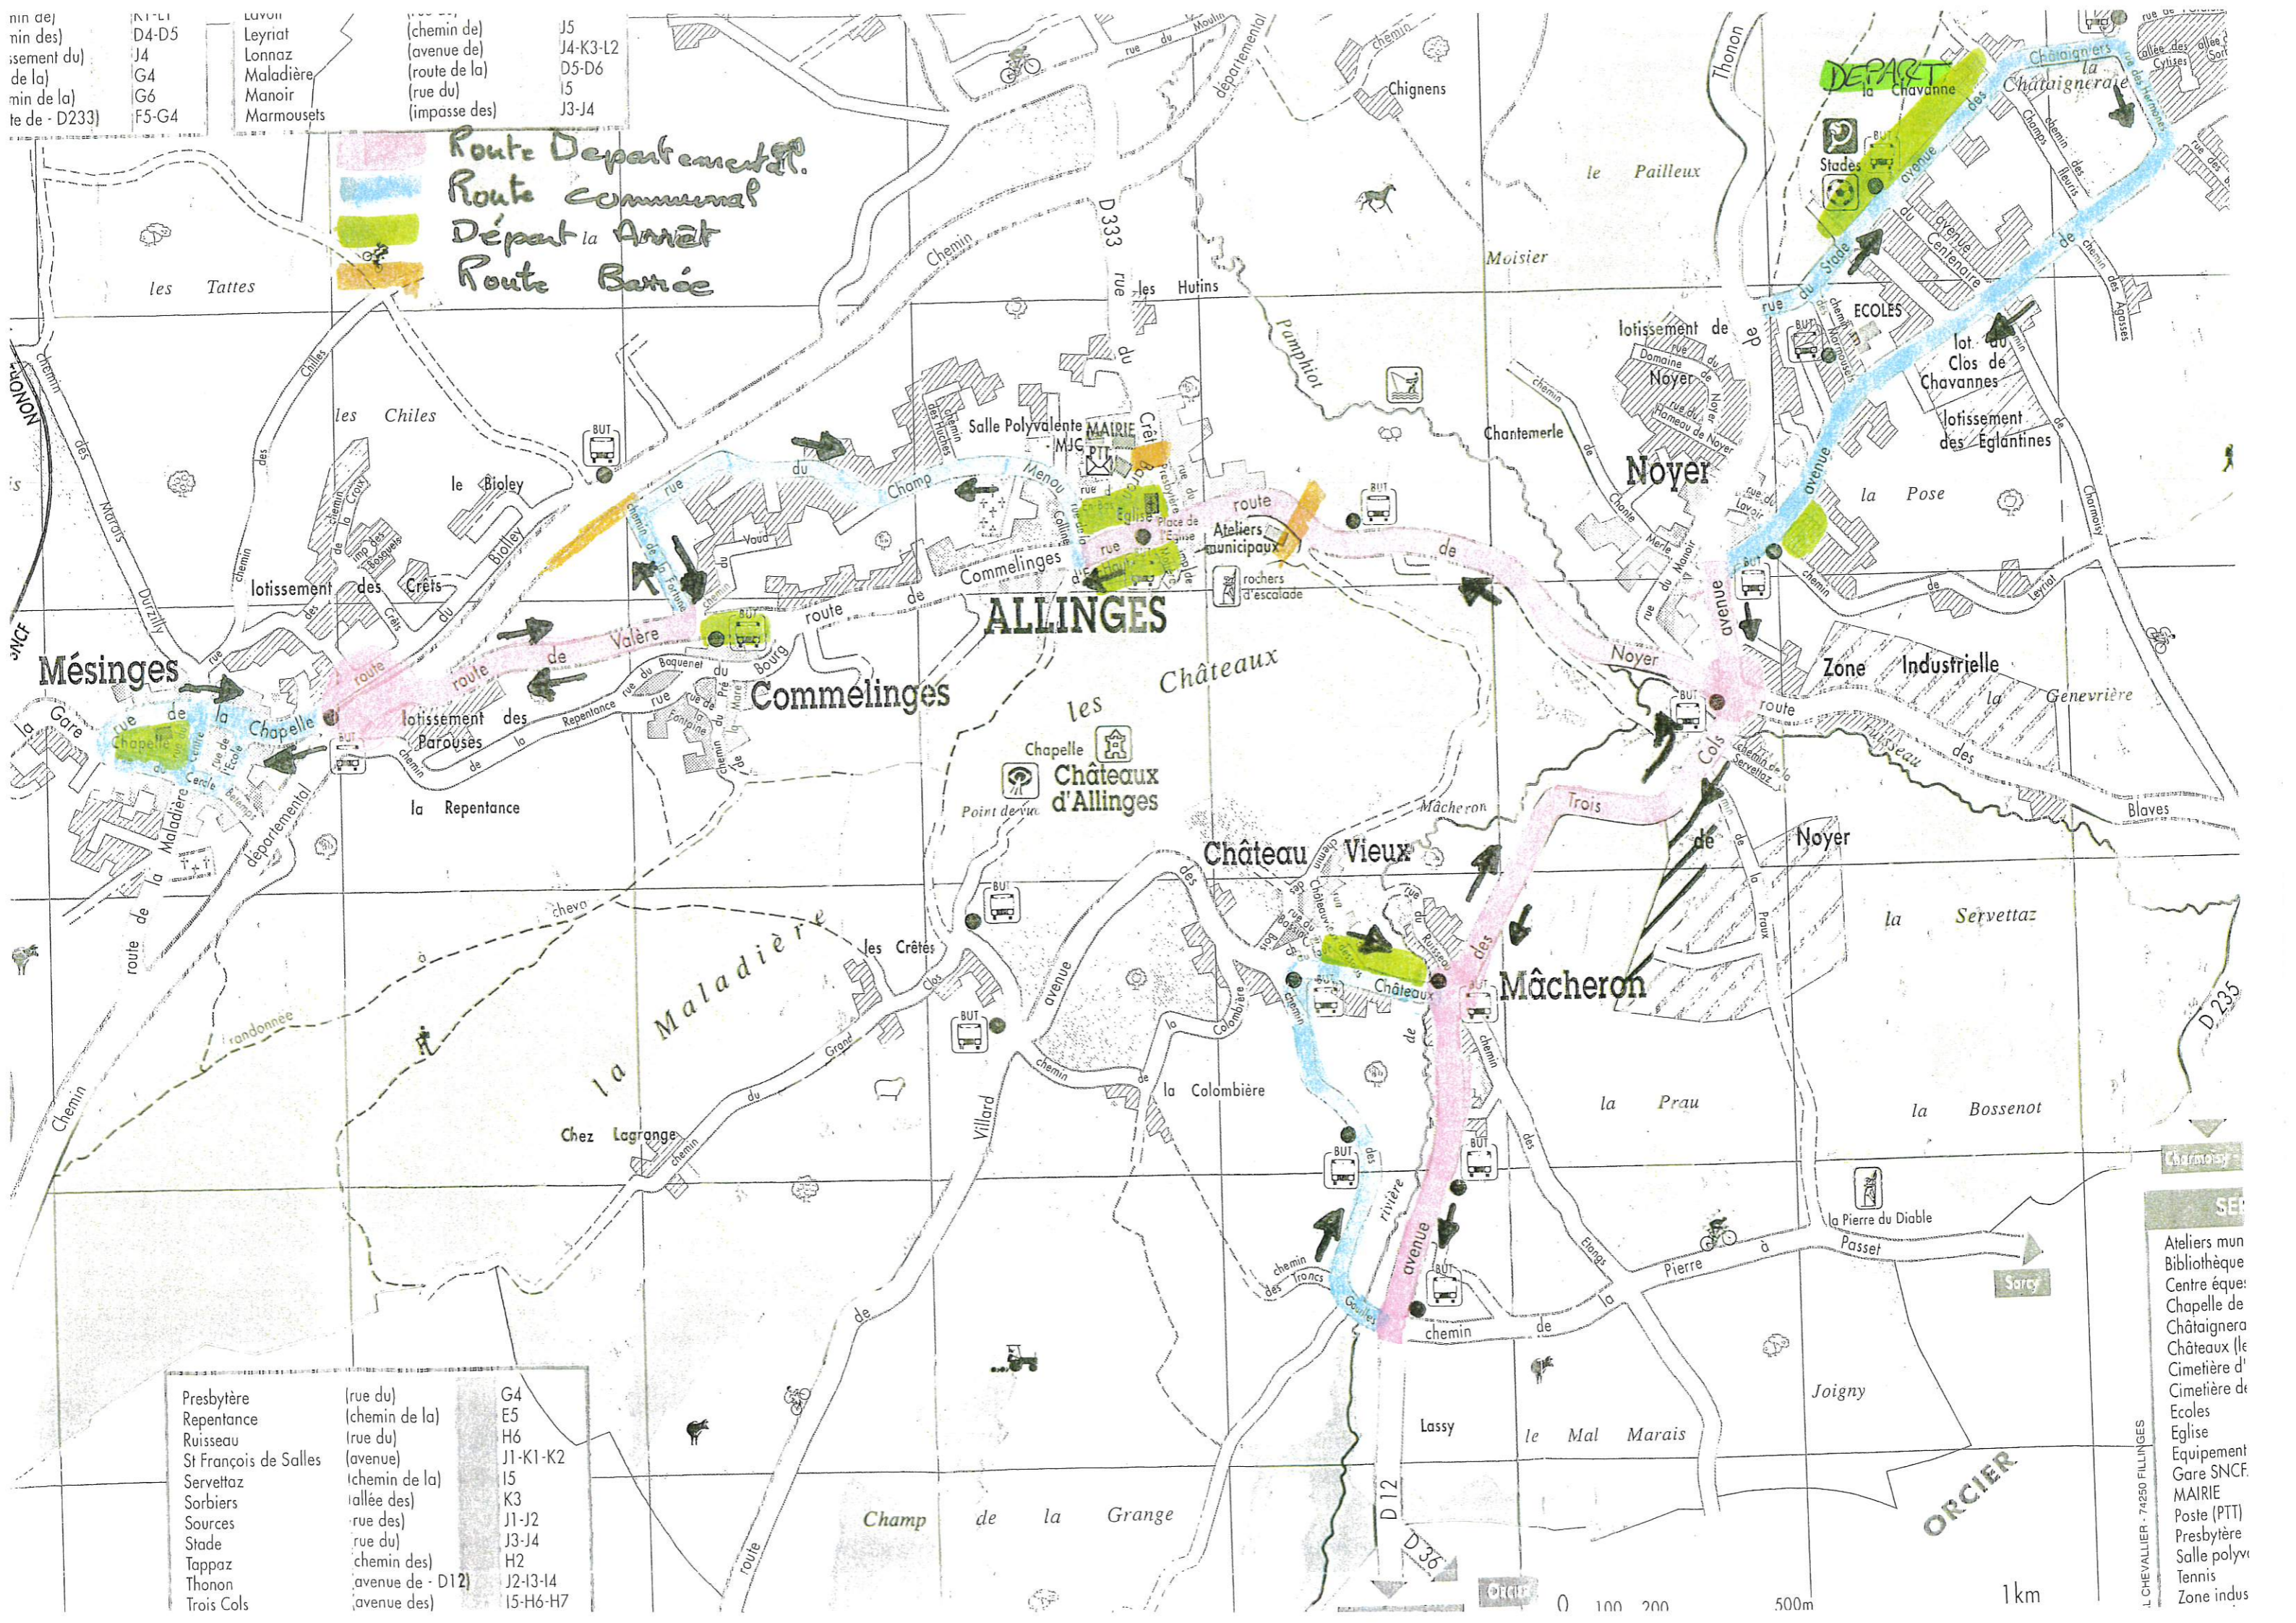

(chemin de) J5  
 (avenue de) J4-K3-L2  
 (route de la) D5-D6  
 (rue du) I5  
 (impasse des) J3-J4  
 Luyon D4-D5  
 Leyriat J4  
 Lonnaz G4  
 Maladière G6  
 Manoir F5-G4  
 Marmousets F5-G4

Route Départementale  
 Route Communale  
 Départ la Arnet  
 Route Barrière

Mésinges

ALLINGES

Noyer

Mâcheron

Château-Vieux

Presbytère	(rue du)	G4
Repentance	(chemin de la)	E5
Ruisseau	(rue du)	H6
St François de Salles	(avenue)	J1-K1-K2
Servettaz	(chemin de la)	I5
Sorbiers	(allée des)	K3
Sources	(rue des)	J1-J2
Stade	(rue du)	J3-J4
Tappaz	(chemin des)	H2
Thonon	(avenue de - D12)	J2-I3-I4
Trois Cols	(avenue des)	I5-H6-H7