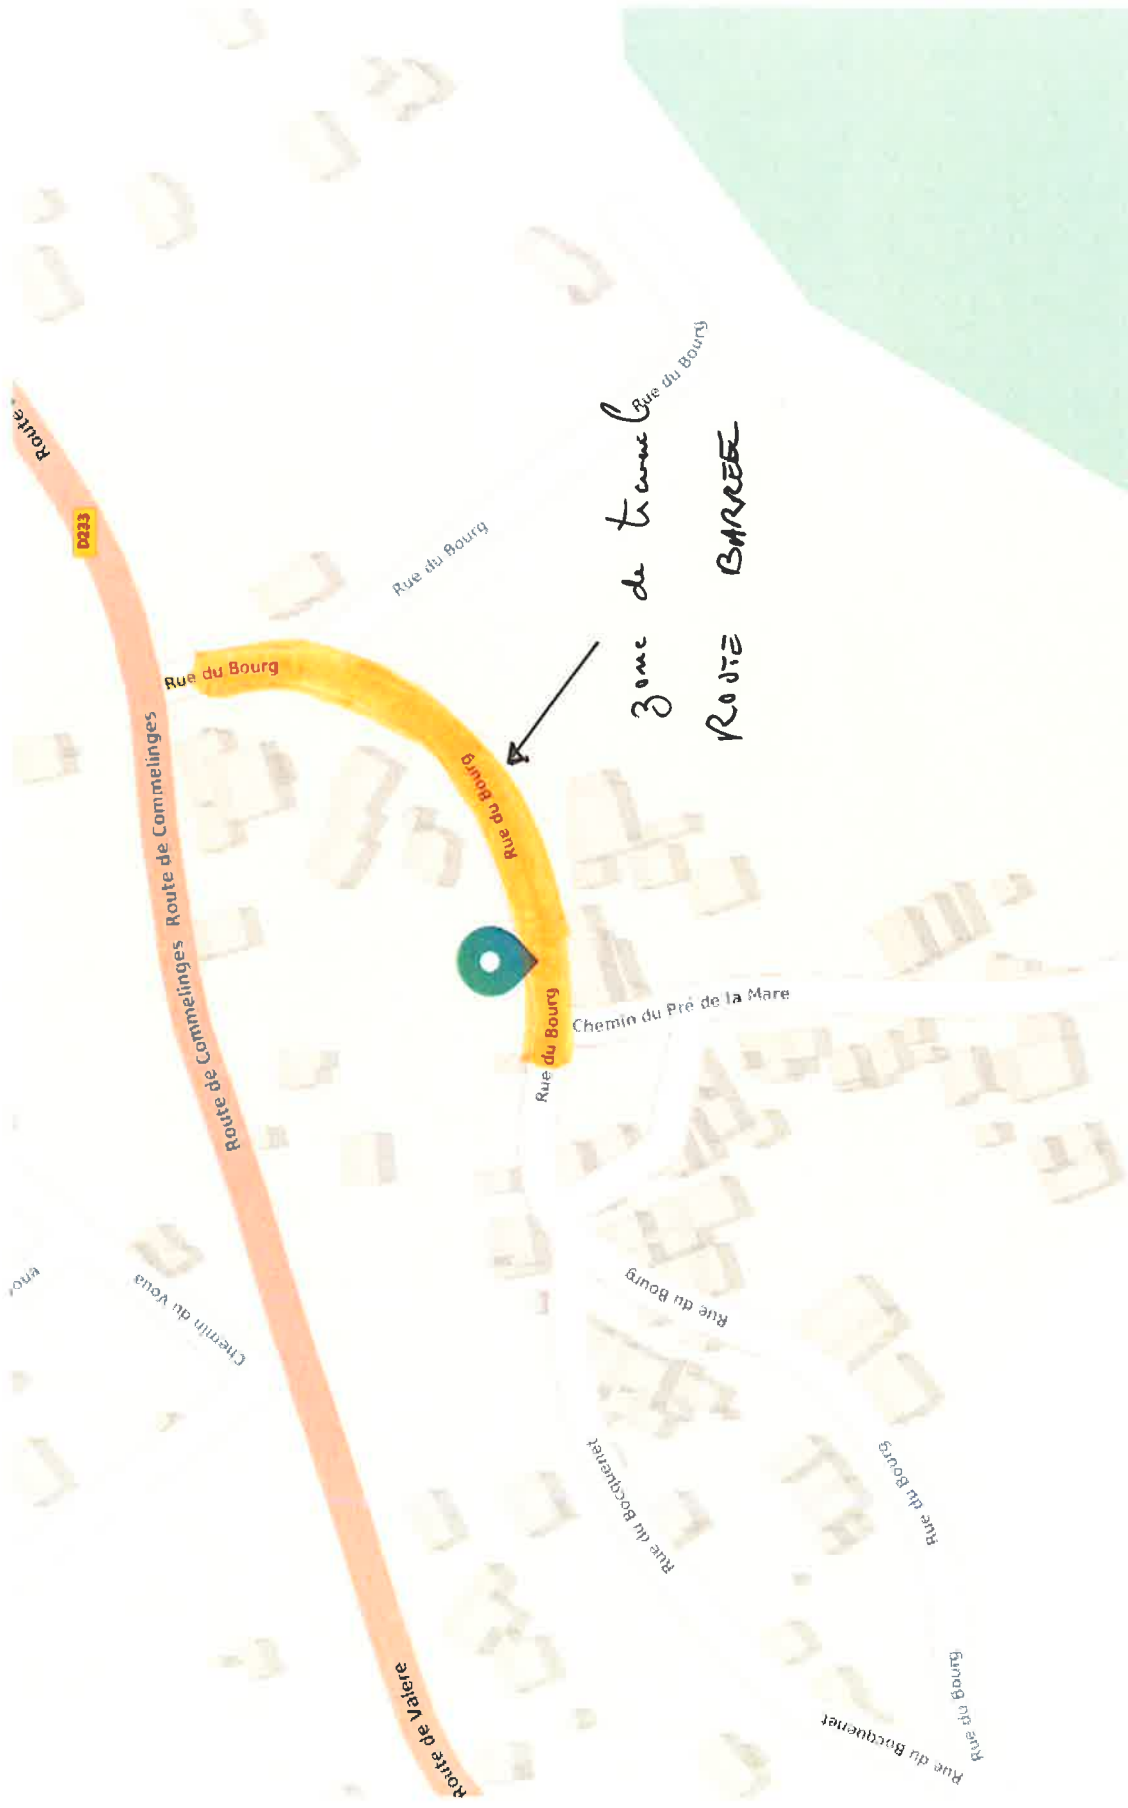

Route

D233

Route de Commelinges

Rue du Bourg

Rue du Bourg

Chemin du Pré de la Mare

Rue du Bourg

Rue du Bocquenet

Rue du Bourg

Rue du Bourg

Rue du Bocquenet

Rue de la Mare

Route de Valère

Zone de Travail

ROUTE BARRE